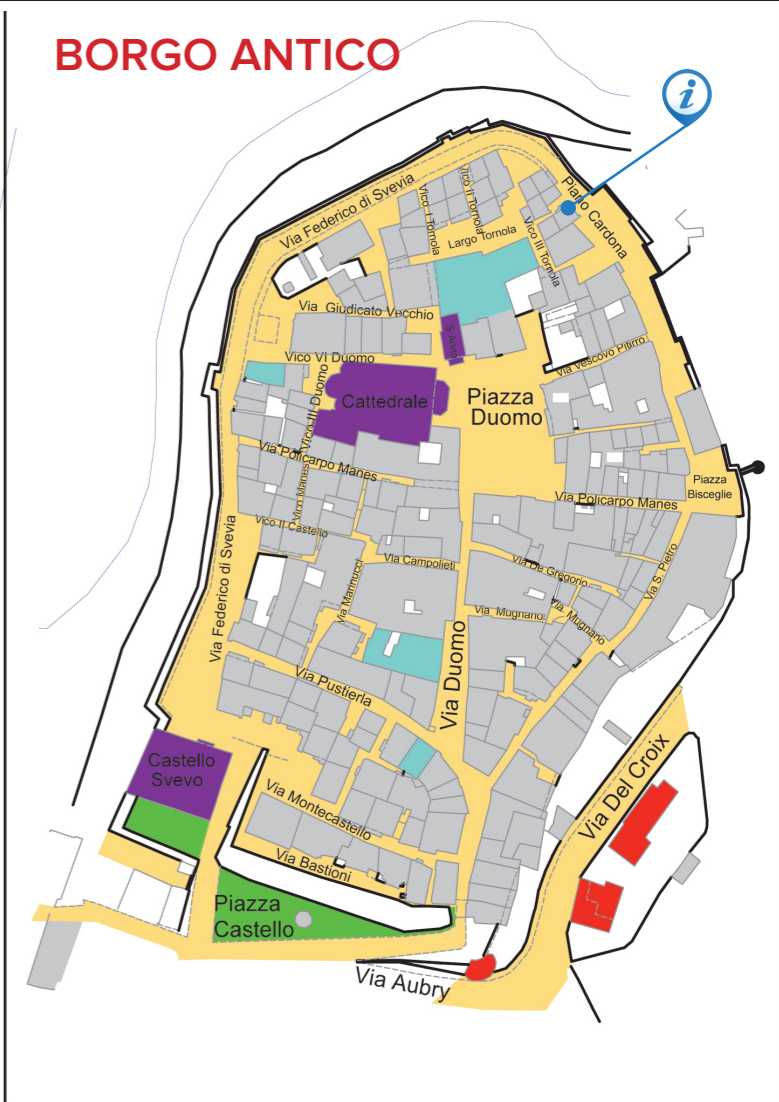

TERMOLI TURISTICA

VADEMECUM

ISOLE TREMITI

MOLISE

EVENTI

**Pam**  
**Supermercato**

Via Elba - TERMOLI  
 Tel. 0875 727317

**RICEVI IN ANTEPRIMA  
 LE OFFERTE E NOVITA' DI  
 PAM RETAIL PRO**